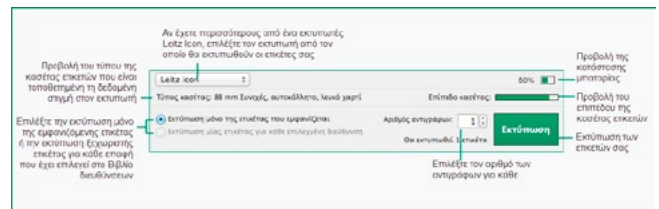

Οι **βασικές ιδιότητες** περιλαμβάνουν προσθήκη ορίων στο κείμενο, αλλαγή στο μέγεθος του κειμένου, προσθήκη αντικειμένων, κάθετη και οριζόντια τροποποίηση αντικειμένου, επιλογή από 13 barcodes, αλλαγή μεγέθους σε barcodes, σύνδεση των barcodes με κείμενο, θέτει αυτόματο διαδοχικό μετρητή και άλλα. Οι **προχωρημένες ιδιότητες** επιτρέπουν στα αντικείμενα να τοποθετούνται με ακρίβεια ακόμα και να περιστρέφονται 90 μοίρες. Το κείμενο και τα barcode μπορούν να είναι σταθερά ή μεταβλητά ανάλογα με τις εισαγωγές στο αρχείο διευθύνσεων.

Πάνελ βιβλίο διευθύνσεων

Το **βιβλίο διευθύνσεων** είναι το σημείο που αποθηκεύετε επαφές ή άλλες χρήσιμες πληροφορίες σε μία ή πολλές λίστες. Μπορείτε να εισάγετε Excel, CSV και οριοθετημένα αρχεία, ακόμα και αρχεία διευθύνσεων από DΥΜΟ.

Οι χρήστες Mac μπορούν να δούν τις επαφές τους στον πίνακα 'βιβλίο διευθύνσεων'

Πίνακας εκτύπωσης

Από τον **πίνακα εκτύπωσης** μπορείτε να επιλέξετε όποιον Leitz Icon θέλετε να χρησιμοποιήσετε για να τυπώσετε και πώς θα εκτυπώσετε τις ετικέτες σας. Μπορείτε να δείτε τι αναλώσιμο υπάρχει στον ετικετογράφο σας και το υπόλοιπο ετικετών. Αν χρησιμοποιείτε τη μπαταρία μπορείτε να δείτε την ισχύ της μπαταρίας.

Συγχώνευση δεδομένων σε πρότυπο

Μπορείτε να εισάγετε διευθύνσεις, barcodes, κείμενα ή άλλα δεδομένα απευθείας από το Excel σε μια ετικέτα χρησιμοποιώντας τη συγχώνευση δεδομένων με το χαρακτηριστικό πρότυπο. Απλά σύρετε τους τίτλους των στηλών από το φύλλο Excel στην ετικέτα και το λογισμικό θα δημιουργήσει αυτόματα τον κατάλογο, έτοιμο για να εκτυπωθεί.