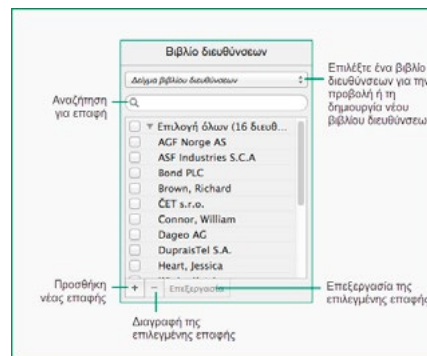

Χώρος ετικέτας

Μπορείτε να προσθέσετε διεύθυνση, κείμενο, ημερομηνία και ώρα, barcodes, σχήματα, γραμμές και εικόνες στην ετικέτα σας.

Κάθε αντικείμενο προστίθεται ως ξεχωριστό και μπορείτε να το κινήσετε, αλλάξετε μέγεθος και τύπο όπως επιθυμείτε. Μπορείτε επίσης να κλειδώσετε την ετικέτα και να μπορείτε μόνο εσείς να αλλάξετε το περιεχόμενο της ετικέτας.

Υποστηρίζονται 13 τύποι barcodes: Code 39, Code 39/Mod 45, Code 2 of 5, Code 128 Type A, B, C, και Auto, EAN 8 και 13, UPC A και E, Codabar, ITF 14.

Πίνακας διαμόρφωσης

Ο **πίνακας διαμόρφωσης** είναι το σημείο όπου βλέπετε και αλλάζετε τις ιδιότητες του κάθε αντικειμένου της ετικέτας. Βασικές και προχωρημένες ιδιότητες ανάλογα με τον τύπο του αντικειμένου.

Πάνελ βιβλίο διευθύνσεων

Το **βιβλίο διευθύνσεων** είναι το σημείο που αποθηκεύετε επαφές ή άλλες χρήσιμες πληροφορίες σε μία ή πολλές λίστες. Μπορείτε να εισάγετε Excel, CSV και οριοθετημένα αρχεία, ακόμα και αρχεία διευθύνσεων από DΥΜΟ.

Οι χρήστες Mac μπορούν να δούν τις επαφές τους στον πίνακα 'βιβλίο διευθύνσεων'

Πίνακας εκτύπωσης

Από τον **πίνακα εκτύπωσης** μπορείτε να επιλέξετε όποιον Leitz Icon θέλετε να χρησιμοποιήσετε για να τυπώσετε και πώς θα εκτυπώσετε τις ετικέτες σας. Μπορείτε να δείτε τι αναλώσιμο υπάρχει στον ετικετογράφο σας και το υπόλοιπο ετικετών. Αν χρησιμοποιείτε τη μπαταρία μπορείτε να δείτε την ισχύ της μπαταρίας.