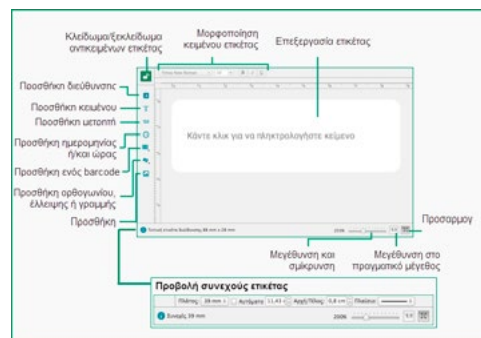

Χώρος ετικέτας

Μπορείτε να προσθέσετε διεύθυνση, κείμενο, ημερομηνία και ώρα, barcodes, σχήματα, γραμμές και εικόνες στην ετικέτα σας.

Κάθε αντικείμενο προστίθεται ως ξεχωριστό και μπορείτε να το κινήσετε, αλλάξετε μέγεθος και τύπο όπως επιθυμείτε. Μπορείτε επίσης να κλειδώσετε την ετικέτα και να μπορείτε μόνο εσείς να αλλάξετε το περιεχόμενο της ετικέτας.

Υποστηρίζονται 13 τύποι barcodes: Code 39, Code 39/Mod 45, Code 2 of 5, Code 128 Type A, B, C, και Auto, EAN 8 και 13, UPC A και E, Codabar, ITF 14.