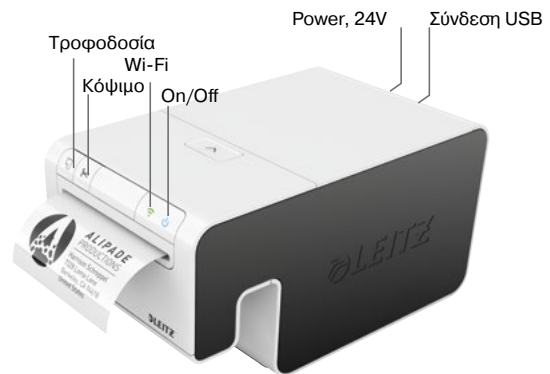

Στη Leitz, κοιτάξαμε τα υπάρχοντα προϊόντα ετικετογράφησης, και αναπτύξαμε μια νέα λύση, σύμφωνα με τις τελευταίες τάσεις της τεχνολογίας και τις ανάγκες των χρηστών.

Το αποτέλεσμα είναι το Leitz Icon. Αυτός ο ετικετογράφος συνδυάζει τη λειτουργικότητα των ετικετογράφων με την ταχύτητα των εκτυπωτών γραφείου. Επιπλέον, το Leitz Icon σχεδιάστηκε για να ταιριάζει στο σημερινό χώρο εργασίας.

1. Ενσωματωμένο Wi-Fi και USB σημαίνει ότι το Leitz Icon δουλεύει εξίσου καλά συνδεδεμένο με PC ή σε δίκτυο.
2. Με λειτουργικό για Windows, Macintosh, iOS και Android, το Leitz Icon δουλεύει τόσο καλά με smartphones και tablets όσο με PC και Mac.
3. Με την προαιρετική μπαταρία το Leitz Icon είναι εύκολο να χρησιμοποιηθεί εκτός γραφείου ακόμα και όταν δεν υπάρχει πρόσβαση σε ρεύμα.

Ανακαλύψτε ένα νέο κόσμο με το Leitz Icon και μάθετε τι μπορεί να κάνει για σας

Ο Ετικετογράφος Leitz Icon

Ο ετικετογράφος Leitz Icon ταιριάζει σε κάθε γραφείο και είναι γεμάτος λειτουργίες που κάνουν την ετικετογράφηση πιο εύκολη μέσα και έξω από το γραφείο.

Εύκολες λειτουργίες

Οι εύκολες λειτουργίες του Leitz Icon χρησιμοποιούν διεθνή σύμβολα και φώτα LED για διαύγεια.

Αυτόματος κόπτης

Για να χειριστεί ετικέτες die-cut και συνεχόμενο ρολό, ο Leitz Icon περιλαμβάνει ένα αυτόματο κόπτη που κόβει το συνεχές χαρτί στο σωστό μέγεθος.