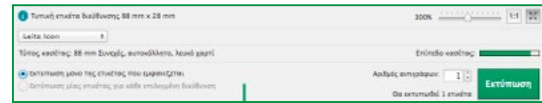

Εύκολη συνδεσιμότητα, παντού

Με ενσωματωμένο USB, Wi-Fi και Airprint είναι εύκολο να συνδέσετε τον Leitz Icon σε κάθε PC, Mac, tablet, smartphone στο γραφείο. Μπορεί επίσης να εκπέμψει το δικό του ασύρματο δίκτυο (Soft AP mode) όταν δεν υπάρχει διαθεσιμότητα δικτύου.

Η μπαταρία επιτρέπει την απομακρυσμένη εκτύπωση

Συνδέεται στο πίσω μέρος του ετικετογράφου. Δίνει ρεύμα για 12 ώρες ή 1200 ετικέτες. Φορτίζει πλήρως σε 3 ώρες από πλήρη αποφόρτιση.

Εύκολη φόρτωση ανταλλακτικού

Απλά τοποθετήστε το αναλώσιμο και κλείστε το καπάκι. Ο Leitz Icon αυτόματα φορτώνει το υλικό.

Πάντα γνωρίζετε τι αναλώσιμο υπάρχει και πόσες ετικέτες έχουν μείνει

Τα αναλώσιμα του Leitz Icon γνωστοποιούν αυτόματα στις συνδεδεμένες συσκευές τι αναλώσιμο είναι φορτωμένο και πόσες ετικέτες μένουν για εκτύπωμα. Δε σπαταλάτε ετικέτες με λάθος αναλώσιμα ή να τελειώσει το αναλώσιμο στη μέση της εκτύπωσης.