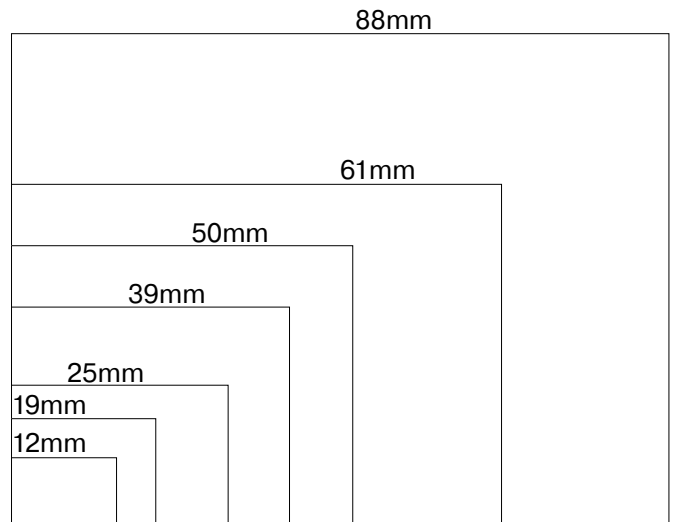

Εκτύπωση ετικετών

Μπορείτε να τυπώσετε μια ή πολλές ίδιες ετικέτες, μία ή πολλές ετικέτες για κάθε επαφή από τη λίστα επαφών.

Οι ετικέτες του Leitz Icon

Ο Leitz Icon τυπώνει σε συνεχές χαρτί και πλαστικό, σε ετικέτες die-cut και μη αυτοκόλλητο χαρτόνι

1. Συνεχείς λευκές χάρτινες ετικέτες

Με τις συνεχείς ετικέτες του Leitz Icon, πολλές ετικέτες μπορούν να τυπωθούν από ένα ρολό, με τον αυτόματο κόπτη απλά να κόβει τις ετικέτες στο τέλειο μέγεθος.

Το 88mm πλάτους ρολό είναι ένα τέλειο παράδειγμα, γιατί πολλοί το χρησιμοποιούν για να τυπώσουν ετικέτες για φακέλους, δέματα, ακόμα και ετικέτες αρχείου.