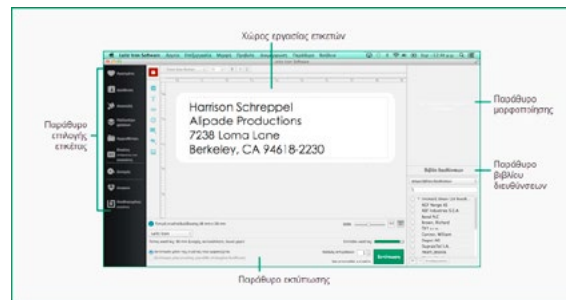

Απλά τοποθετήστε το αναλώσιμο και κλείστε το καπάκι. Ο Leitz Icon αυτόματα φορτώνει το υλικό.

Πάντα γνωρίζετε τι αναλώσιμο υπάρχει και πόσες ετικέτες έχουν μείνει

Τα αναλώσιμα του Leitz Icon γνωστοποιούν αυτόματα στις συνδεδεμένες συσκευές τι αναλώσιμο είναι φορτωμένο και πόσες ετικέτες μένουν για εκτύπωμα. Δε σπαταλάτε ετικέτες με λάθος αναλώσιμα ή να τελειώσει το αναλώσιμο στη μέση της εκτύπωσης.

Τμήμα επιλογής ετικέτας

Το Τμήμα Επιλογής Ετικέτας αναγράφει τις διαθέσιμες κατηγορίες ετικέτας. Επιλέξτε από τις αποθηκευμένες αγαπημένες ετικέτες ή τα πρότυπά σας.

Η αποθήκευση ετικετών στο **Dropbox** σας επιτρέπει (καθώς και σε όποιον θέλετε) να έχετε πρόσβαση στις ετικέτες από οποιοδήποτε υπολογιστή ή κινητή συσκευή με το Leitz Icon λειτουργικό.