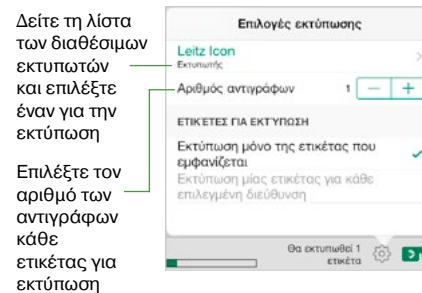

Εκτύπωση ετικετών

Μπορείτε να τυπώσετε μια ή πολλές ίδιες ετικέτες, μία ή πολλές ετικέτες για κάθε επαφή από τη λίστα επαφών.