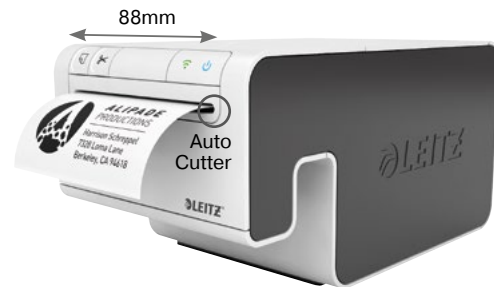

Στη Leitz, κοιτάξαμε τα υπάρχοντα προϊόντα ετικετογράφησης, και αναπτύξαμε μια νέα λύση, σύμφωνα με τις τελευταίες τάσεις της τεχνολογίας και τις ανάγκες των χρηστών.

Το αποτέλεσμα είναι το Leitz Icon. Αυτός ο ετικετογράφος συνδυάζει τη λειτουργικότητα των ετικετογράφων με την ταχύτητα των εκτυπωτών γραφείου. Επιπλέον, το Leitz Icon σχεδιάστηκε για να ταιριάζει στο σημερινό χώρο εργασίας.

1. Ενσωματωμένο Wi-Fi και USB σημαίνει ότι το Leitz Icon δουλεύει εξίσου καλά συνδεδεμένο με PC ή σε δίκτυο.
2. Με λειτουργικό για Windows, Macintosh, iOS και Android, το Leitz Icon δουλεύει τόσο καλά με smartphones και tablets όσο με PC και Mac.
3. Με την προαιρετική μπαταρία το Leitz Icon είναι εύκολο να χρησιμοποιηθεί εκτός γραφείου ακόμα και όταν δεν υπάρχει πρόσβαση σε ρεύμα.

Ανακαλύψτε ένα νέο κόσμο με το Leitz Icon και μάθετε τι μπορεί να κάνει για σας

Ο Ετικετογράφος Leitz Icon

Ο ετικετογράφος Leitz Icon ταιριάζει σε κάθε γραφείο και είναι γεμάτος λειτουργίες που κάνουν την ετικετογράφηση πιο εύκολη μέσα και έξω από το γραφείο.

Εύκολες λειτουργίες

Οι εύκολες λειτουργίες του Leitz Icon χρησιμοποιούν διεθνή σύμβολα και φώτα LED για διαύγεια.

Αυτόματος κόπτης

Για να χειριστεί ετικέτες die-cut και συνεχόμενο ρολό, ο Leitz Icon περιλαμβάνει ένα αυτόματο κόπτη που κόβει το συνεχές χαρτί στο σωστό μέγεθος.