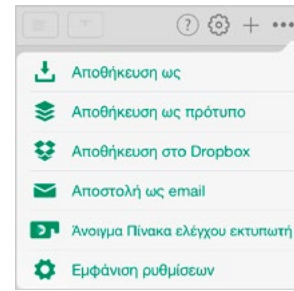

Αποθηκεύοντας ετικέτες και σχέδια

Μετά το σχεδιασμό και προσαρμογή, η αποθήκευση και ανάκτηση των ετικετών και σχεδίων είναι εύκολη κάθε στιγμή. Μπορείτε επίσης να τα αποθηκεύσετε στο λογαριασμό σας Dropbox, που είναι τέλειο, γιατί σας επιτρέπει την πρόσβαση από οποιοδήποτε υπολογιστή ή iPad με λειτουργικό ή εφαρμογή Leitz Icon.