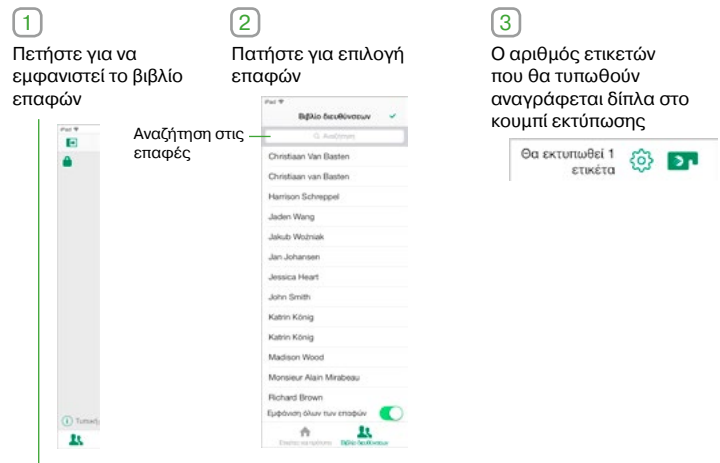

Χρησιμοποιώντας το βιβλίο διευθύνσεων

Όλες οι επαφές από το email και iCloud φαίνονται στο βιβλίο διευθύνσεων. Αν έχετε διεύθυνση ή κείμενο στην ετικέτα, μπορείτε να επιλέξετε πολλαπλές επαφές για να τυπώσετε την ετικέτα σας. Οι επιλεγμένες πληροφορίες εισέρχονται αυτόματα στις διευθύνσεις ή στο κείμενο όταν επιλέξετε την εκτύπωση.