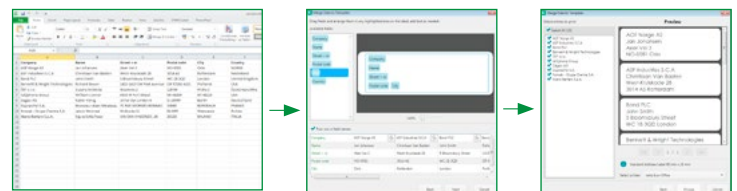

Πάνελ βιβλίο διευθύνσεων

Το **βιβλίο διευθύνσεων** είναι το σημείο που αποθηκεύετε επαφές ή άλλες χρήσιμες πληροφορίες σε μία ή πολλές λίστες. Μπορείτε να εισάγετε Excel, CSV και οριοθετημένα αρχεία, ακόμα και αρχεία διευθύνσεων από DΥΜΟ.

Οι χρήστες Mac μπορούν να δούν τις επαφές τους στον πίνακα 'βιβλίο διευθύνσεων'

Πίνακας εκτύπωσης

Από τον **πίνακα εκτύπωσης** μπορείτε να επιλέξετε όποιον Leitz Icon θέλετε να χρησιμοποιήσετε για να τυπώσετε και πώς θα εκτυπώσετε τις ετικέτες σας. Μπορείτε να δείτε τι αναλώσιμο υπάρχει στον ετικετογράφο σας και το υπόλοιπο ετικετών. Αν χρησιμοποιείτε τη μπαταρία μπορείτε να δείτε την ισχύ της μπαταρίας.

Συγχώνευση δεδομένων σε πρότυπο

Μπορείτε να εισάγετε διευθύνσεις, barcodes, κείμενα ή άλλα δεδομένα απευθείας από το Excel σε μια ετικέτα χρησιμοποιώντας τη συγχώνευση δεδομένων με το χαρακτηριστικό πρότυπο. Απλά σύρετε τους τίτλους των στηλών από το φύλλο Excel στην ετικέτα και το λογισμικό θα δημιουργήσει αυτόματα τον κατάλογο, έτοιμο για να εκτυπωθεί.

Πρόγραμμα εκτυπωτή

Το λειτουργικό του Leitz Icon **εγκαθιστά τους drivers** που σας δίνουν τη δυνατότητα να τυπώνετε από άλλα προγράμματα όπως Microsoft Word επιλέγοντας τον Leitz Icon στις ρυθμίσεις, μετά επιλέγετε κάθετη ή οριζόντια εκτύπωση στην διαμόρφωση σελίδας και το μέγεθος των περιθωρίων.