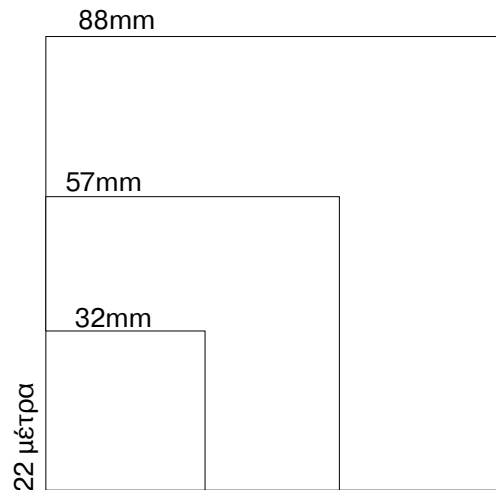

3. Συνεχές λευκό χαρτόνι

Ο Leitz Icon δεν τυπώνει μόνο αυτοκόλλητες ετικέτες. Τυπώνει και σε λευκό μη αυτοκόλλητο χαρτόνι, ιδανικό για ονομαστικές κονκάρδες και άλλα