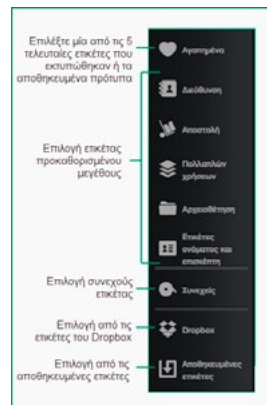

Απλά τοποθετήστε το αναλώσιμο και κλείστε το καπάκι. Ο Leitz Icon αυτόματα φορτώνει το υλικό.

Πάντα γνωρίζετε τι αναλώσιμο υπάρχει και πόσες ετικέτες έχουν μείνει

Τα αναλώσιμα του Leitz Icon γνωστοποιούν αυτόματα στις συνδεδεμένες συσκευές τι αναλώσιμο είναι φορτωμένο και πόσες ετικέτες μένουν για εκτύπωμα. Δε σπαταλάτε ετικέτες με λάθος αναλώσιμα ή να τελειώσει το αναλώσιμο στη μέση της εκτύπωσης.

Απόλυτα ανακυκλώσιμο

Τα αναλώσιμα είναι κατασκευασμένα από ανακυκλωμένο χαρτόνι με εύκολα αφαιρούμενο πλαστικό μέρος. Και τα δύο είναι ανακυκλώσιμα.

Το λειτουργικό του Leitz Icon

Διαθέσιμο για Windows, Macintosh, Ios και Android, το λειτουργικό έχει απλή και λογική επιφάνεια εργασίας, προσαρμοσμένη για συσκευές με ποντίκι ή οθόνες αφής. Περισσότερες λεπτομέρειες για το λειτουργικό για **Windows, Mac**.

Τμήμα επιλογής ετικέτας

Το Τμήμα Επιλογής Ετικέτας αναγράφει τις διαθέσιμες κατηγορίες ετικέτας. Επιλέξτε από τις αποθηκευμένες αγαπημένες ετικέτες ή τα πρότυπά σας.

Η αποθήκευση ετικετών στο **Dropbox** σας επιτρέπει (καθώς και σε όποιον θέλετε) να έχετε πρόσβαση στις ετικέτες από οποιοδήποτε υπολογιστή ή κινητή συσκευή με το Leitz Icon λειτουργικό.

Χώρος ετικέτας

Μπορείτε να προσθέσετε διεύθυνση, κείμενο, ημερομηνία και ώρα, barcodes, σχήματα, γραμμές και εικόνες στην ετικέτα σας.

Κάθε αντικείμενο προστίθεται ως ξεχωριστό και μπορείτε να το κινήσετε, αλλάξετε μέγεθος και τύπο όπως επιθυμείτε. Μπορείτε επίσης να κλειδώσετε την ετικέτα και να μπορείτε μόνο εσείς να αλλάξετε το περιεχόμενο της ετικέτας.