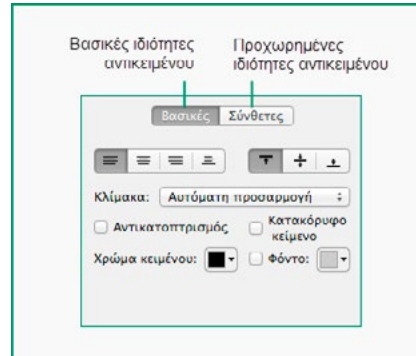

Πίνακας διαμόρφωσης

Ο **πίνακας διαμόρφωσης** είναι το σημείο όπου βλέπετε και αλλάζετε τις ιδιότητες του κάθε αντικειμένου της ετικέτας. Βασικές και προχωρημένες ιδιότητες ανάλογα με τον τύπο του αντικειμένου.

Οι **βασικές ιδιότητες** περιλαμβάνουν προσθήκη ορίων στο κείμενο, αλλαγή στο μέγεθος του κειμένου, προσθήκη αντικειμένων, κάθετη και οριζόντια τροποποίηση αντικειμένου, επιλογή από 13 barcodes, αλλαγή μεγέθους σε barcodes, σύνδεση των barcodes με κείμενο, θέτει αυτόματο διαδοχικό μετρητή και άλλα. Οι **προχωρημένες ιδιότητες** επιτρέπουν στα αντικείμενα να τοποθετούνται με ακρίβεια ακόμα και να περιστρέφονται 90 μοίρες. Το κείμενο και τα barcode μπορούν να είναι σταθερά ή μεταβλητά ανάλογα με τις εισαγωγές στο αρχείο διευθύνσεων.