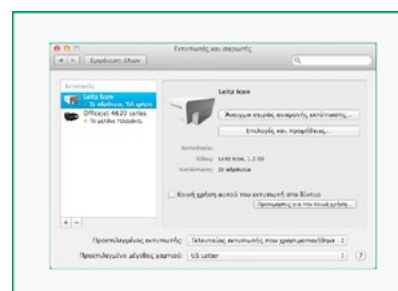

Πάνελ βιβλίο διευθύνσεων

Το **βιβλίο διευθύνσεων** είναι το σημείο που αποθηκεύετε επαφές ή άλλες χρήσιμες πληροφορίες σε μία ή πολλές λίστες. Μπορείτε να εισάγετε Excel, CSV και οριοθετημένα αρχεία, ακόμα και αρχεία διευθύνσεων από DΥΜΟ.

Οι χρήστες Mac μπορούν να δούν τις επαφές τους στον πίνακα 'βιβλίο διευθύνσεων'

Πίνακας εκτύπωσης

Από τον **πίνακα εκτύπωσης** μπορείτε να επιλέξετε όποιον Leitz Icon θέλετε να χρησιμοποιήσετε για να τυπώσετε και πώς θα εκτυπώσετε τις ετικέτες σας. Μπορείτε να δείτε τι αναλώσιμο υπάρχει στον ετικετογράφο σας και το υπόλοιπο ετικετών. Αν χρησιμοποιείτε τη μπαταρία μπορείτε να δείτε την ισχύ της μπαταρίας.

Συγχώνευση δεδομένων σε πρότυπο

Μπορείτε να εισάγετε διευθύνσεις, barcodes, κείμενα ή άλλα δεδομένα απευθείας από το Excel σε μια ετικέτα χρησιμοποιώντας τη συγχώνευση δεδομένων με το χαρακτηριστικό πρότυπο. Απλά σύρετε τους τίτλους των στηλών από το φύλλο Excel στην ετικέτα και το λογισμικό θα δημιουργήσει αυτόματα τον κατάλογο, έτοιμο για να εκτυπωθεί.

Πρόγραμμα εκτυπωτή

Το λειτουργικό του Leitz Icon **εγκαθιστά τους drivers** που σας δίνουν τη δυνατότητα να τυπώνετε από άλλα προγράμματα όπως Microsoft Word επιλέγοντας τον Leitz Icon στις ρυθμίσεις, μετά επιλέγετε κάθετη ή οριζόντια εκτύπωση στην διαμόρφωση σελίδας και το μέγεθος των περιθωρίων.